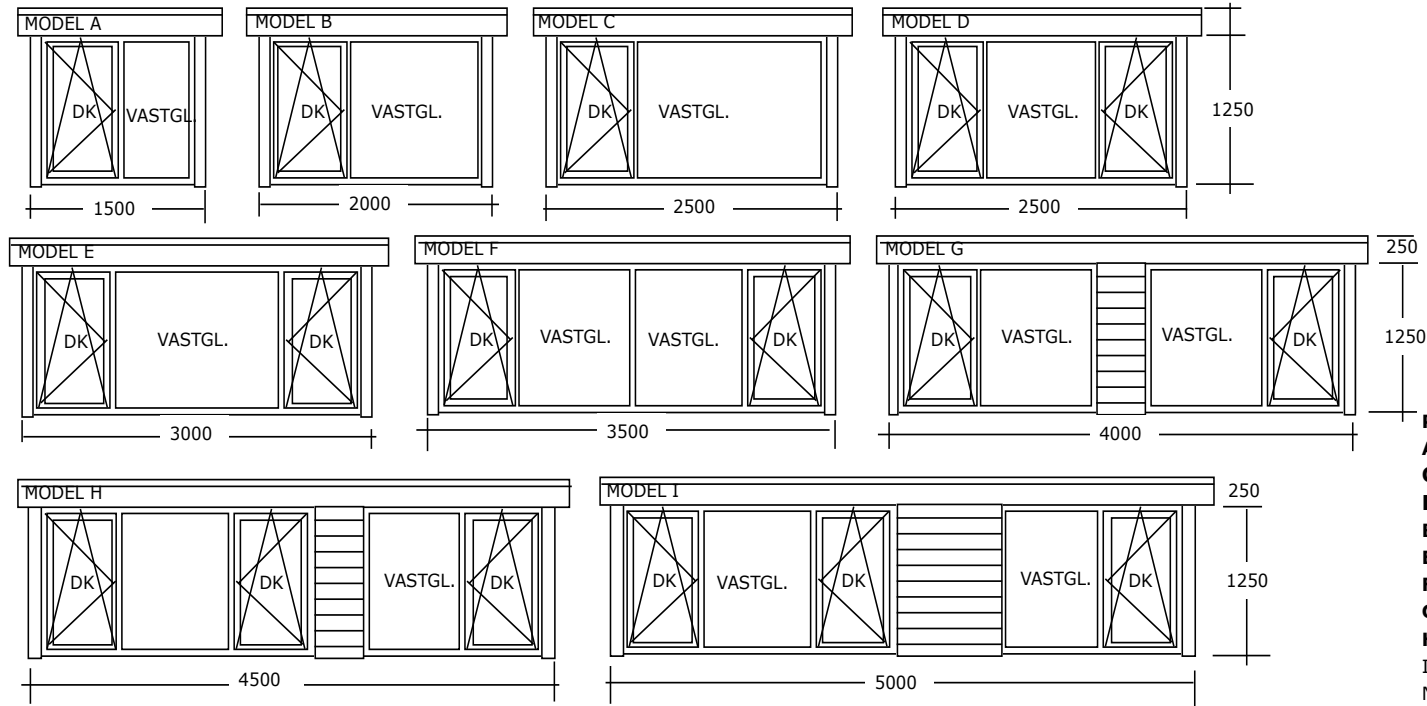

WIJ LEVEREN NAAST STANDAARD OOK MAATWERK DAKKAPELLEN

Van Zolder tot Penthouse

POLYESTER DAKKAPEL KWALITEIT

- A**-boeilijst alu.gemoffeld **B**-120 mm isolatiemateriaal (rc. 3.5)
 - C**-ijzersterk polyesterdak
 - D**-verholengoot onderpanse ontwatering
 - B**-120 mm isolatiemateriaal (rc.waarde 3,2 m2 K/W)
 - E**-draaikiepraamen met pkvw beslag klasse 2
 - F**-HR++ isolatieglas k-waarde 1.1
 - G**-wakaflex in kleur (loodvervanger)
 - H**-vensterbank kleur naar keuze
 - I**- zijwangen en binnenzijde glad polyester
- NOOIT MEER SCHILDEREN

model	afmeting BXH	garantie multiplex met meranti kozijnen en draairamen 1x behandeld buitendraaiende ramen	Volkern kunststof plaatmat. met kunststof kozijnen nooit meer schilderen Kleuren plaat mat. naar keuze	Polyester echt mooi en sterk met kunststof kozijnen binnen en buiten afgewerkt nooit meer schilderen Met alu. gemoffelde boeilijst
A	1500 X 1500	€ 3.300,00	€ 3.840,00	€ 5.900,00
B	2000 X 1500	€ 3.440,00	€ 3.933,00	€ 6.150,00
C	2500 X 1500	€ 3.715,00	€ 4.270,00	€ 6.300,00
D	2500 X 1500	€ 3.905,00	€ 4.445,00	€ 6.475,00
E	3000 X 1500	€ 4.090,00	€ 4.785,00	€ 6.800,00
F	3500 X 1500	€ 4.200,00	€ 5.180,00	€ 7.250,00
G	4000 X 1500	€ 4.440,00	€ 5.500,00	€ 7.790,00
H	4500 X 1500	€ 4.895,00	€ 5.930,00	€ 8.190,00
I	5000 X 1500	€ 5.095,00	€ 6.215,00	€ 8.525,00