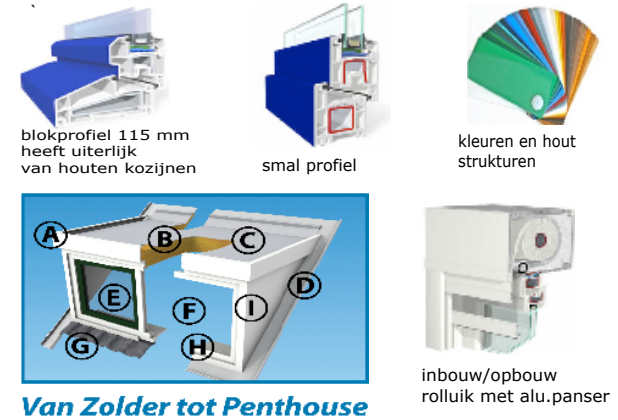

WIJ LEVEREN NAAST STANDAARD OOK MAATWERK DAKKAPELLEN

Van Zolder tot Penthouse

POLYESTER DAKKAPEL KWALITEIT

- A**-boeilijst alu.gemoffeld **B**-120 mm isolatiemateriaal (rc. 3.5)
 - C**-ijzersterk polyesterdak
 - D**-verholengoot onderpanse ontwatering
 - B**-120 mm isolatiemateriaal (rc.waarde 3,2 m2 K/W)
 - E**-draaikiepraamen met pkvw beslag klasse 2
 - F**-HR++ isolatieglas k-waarde 1.1
 - G**-wakaflex in kleur (loodvervanger)
 - H**-vensterbank kleur naar keuze
 - I**- zijwangen en binnenzijde glad polyester
- NOOIT MEER SCHILDEREN

model	afmeting BXH	garantie multiplex met meranti kozijnen en draairamen 1x behandeld buitendraaiende ramen	Volkern kunststof plaatmat. met kunststof kozijnen nooit meer schilderen Kleuren plaat mat. naar keuze	Polyester echt mooi en sterk met kunststof kozijnen binnen en buiten afgewerkt nooit meer schilderen Met alu. gemoffelde boeilijst
A	1500 X 1500	€ 3.300,00	€ 3.840,00	€ 5.900,00
B	2000 X 1500	€ 3.440,00	€ 3.933,00	€ 6.150,00
C	2500 X 1500	€ 3.715,00	€ 4.270,00	€ 6.300,00
D	2500 X 1500	€ 3.905,00	€ 4.445,00	€ 6.475,00
E	3000 X 1500	€ 4.090,00	€ 4.785,00	€ 6.800,00
F	3500 X 1500	€ 4.200,00	€ 5.180,00	€ 7.250,00
G	4000 X 1500	€ 4.440,00	€ 5.500,00	€ 7.790,00
H	4500 X 1500	€ 4.895,00	€ 5.930,00	€ 8.190,00
I	5000 X 1500	€ 5.095,00	€ 6.215,00	€ 8.525,00